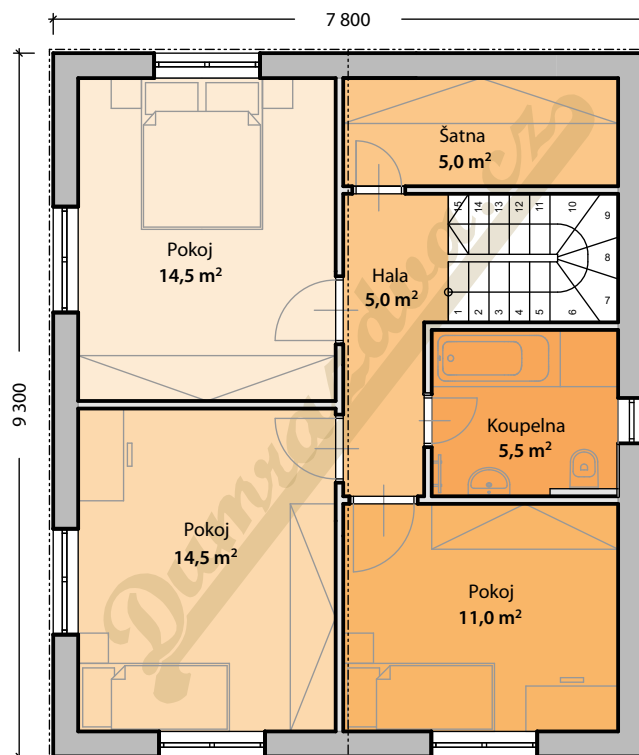

DŮM S PODKROVÍM - F - 1.NP

zastavěná plocha - 72,5 m² • dispozice 5+kk

DŮM S PODKROVÍM - F - 2.NP

zastavěná plocha - 72,5 m² • dispozice 5+kk

DŮM S PODKROVÍM - F

zastavěná plocha - 72,5 m² • dispozice 5+kk