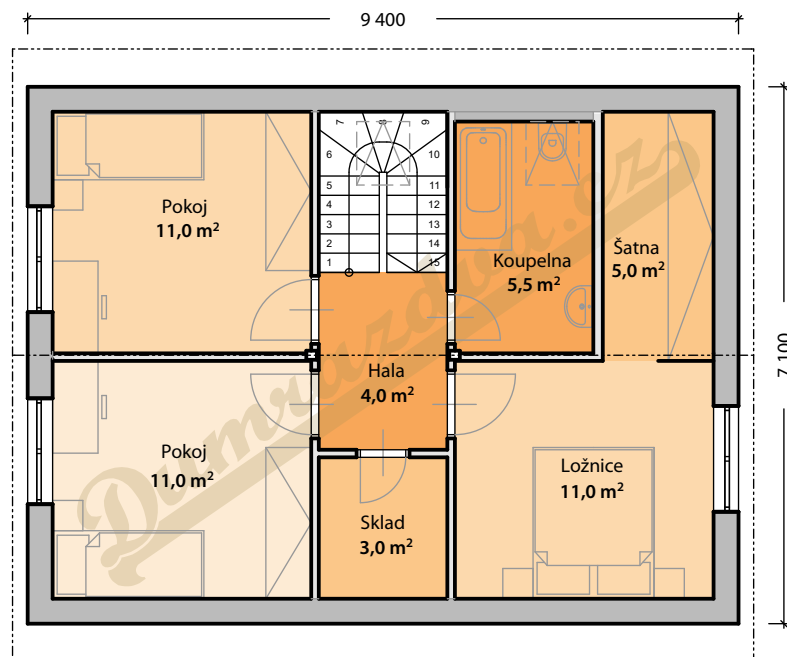

DŮM S PODKROVÍM - E - 1.NP

zastavěná plocha - 66,7 m² • dispozice 5+kk

DŮM S PODKROVÍM - E - 2.NP

zastavěná plocha - 66,7 m² • dispozice 5+kk

DŮM S PODKROVÍM - E

zastavěná plocha - 66,7 m² • dispozice 5+kk