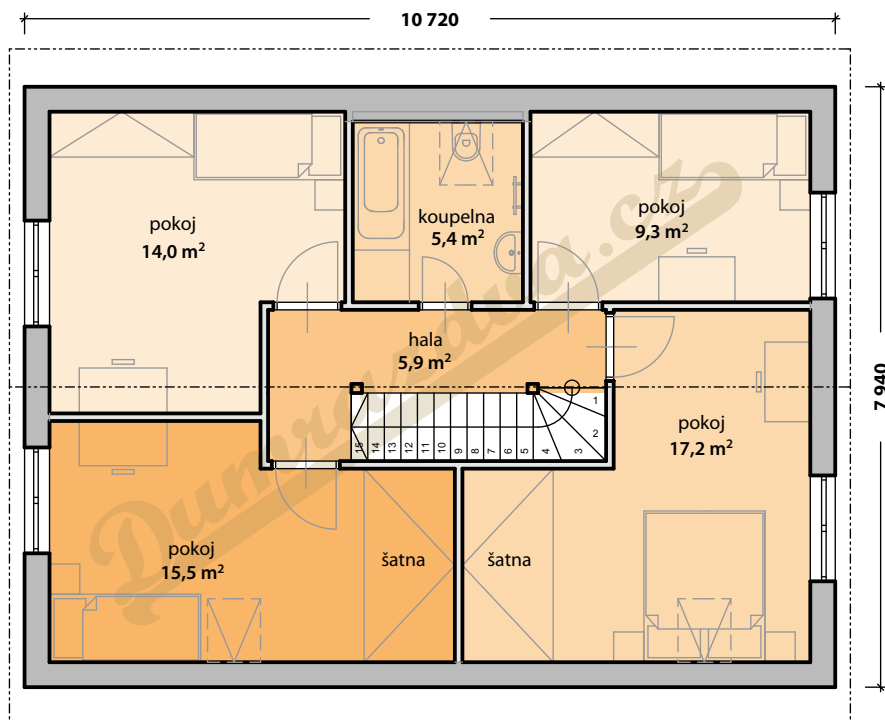

DŮM S PODKROVÍM - D - 1.NP

zastavěná plocha - 85,10 m² • dispozice 6+kk

DŮM S PODKROVÍM - D - 2.NP

zastavěná plocha - 85,10 m² • dispozice 6+kk

DŮM S PODKROVÍM - D

zastavěná plocha - 85,10 m² • dispozice 6+kk