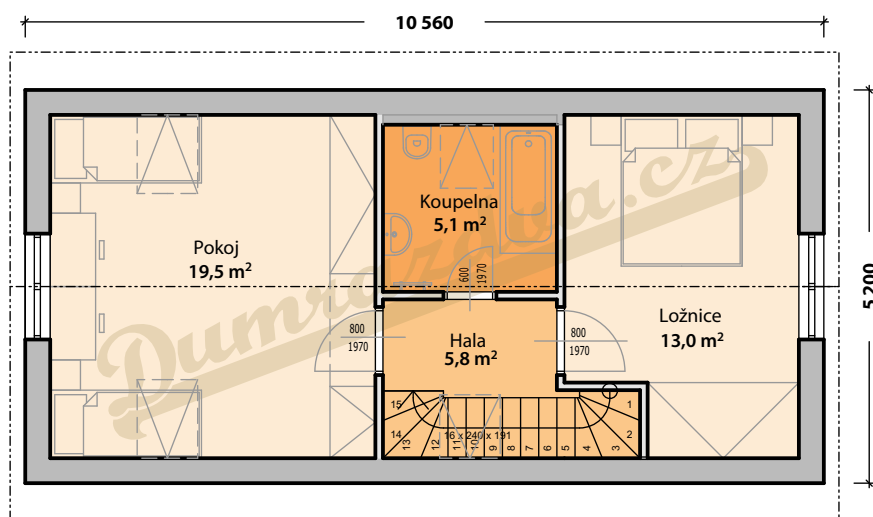

## DŮM S PODKROVÍM - A - 1.NP

zastavěná plocha - 54,9 m<sup>2</sup> • dispozice 4+kk

## DŮM S PODKROVÍM - A - 2.NP

zastavěná plocha - 54,9 m<sup>2</sup> • dispozice 4+kk

## DŮM S PODKROVÍM - A

zastavěná plocha - 54,9 m<sup>2</sup> • dispozice 4+kk