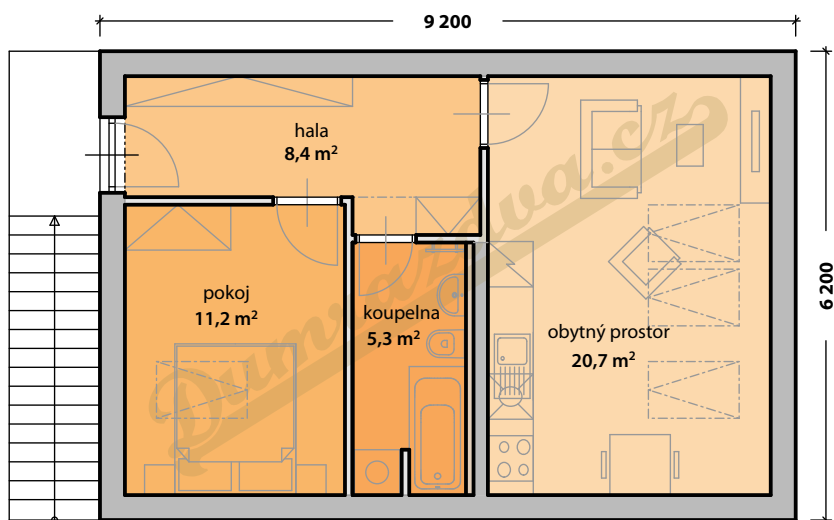

DŮM SE DVĚMA BYTY - B - 1.NP

zastavěná plocha - 64,50 m² • dispozice 2+kk - 2x45 m²

DŮM SE DVĚMA BYTY - B - 2.NP

zastavěná plocha - 64,50 m² • dispozice 2+kk - 2x45 m²

DŮM SE DVĚMA BYTY - B

zastavěná plocha - 64,50 m² • dispozice 2+kk - 2x45 m²