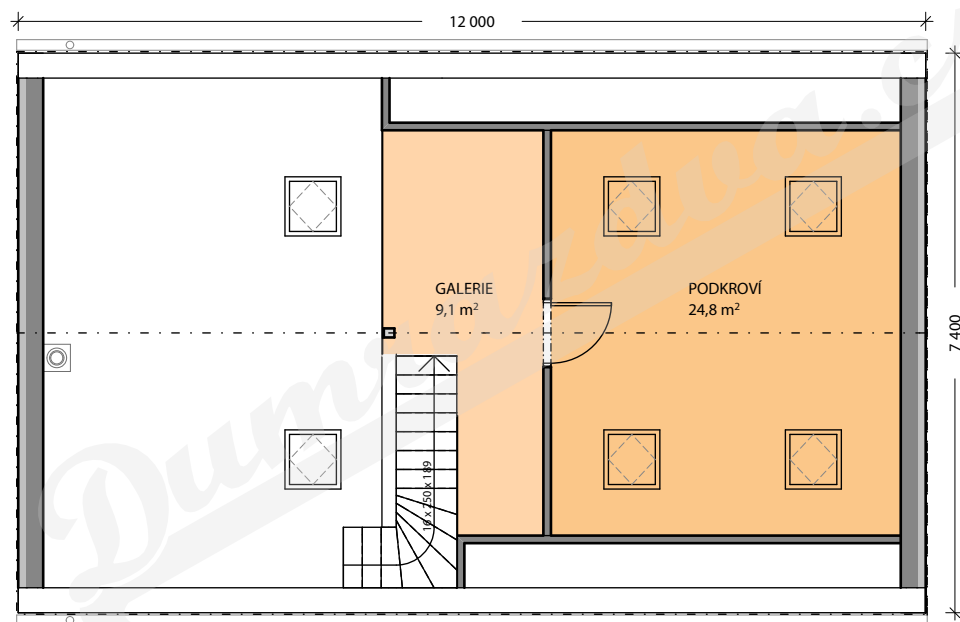

DŮM MEZONETOVÝ - B - 1.NP

zastavěná plocha - 88,8 m² • dispozice 3+kk

DŮM MEZONETOVÝ - B - 2.NP

zastavěná plocha - 88,8 m² • dispozice 3+kk

DŮM MEZONETOVÝ - B

zastavěná plocha - 88,8 m² • dispozice 3+kk