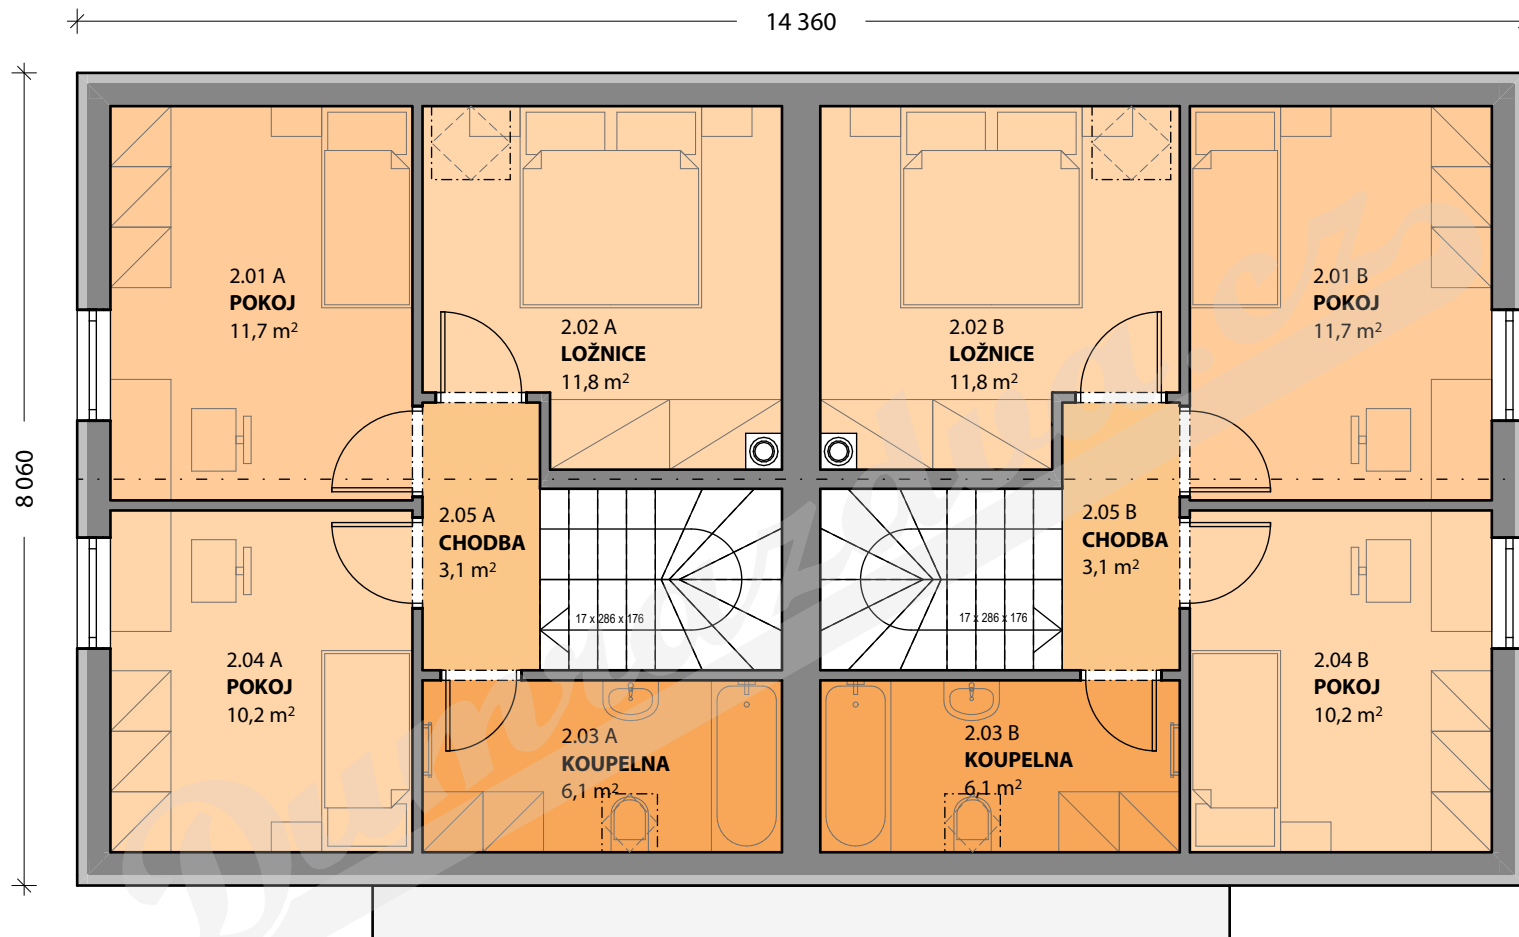

1.NP

**DVOJDŮM S PODKROVÍM J (2x 4+kk) / 115,7 m<sup>2</sup>**

*Dumrazdva.cz*

2.NP

**DVOJDŮM S PODKROVÍM J (2x 4+kk) / 115,7 m<sup>2</sup>**

*Dumrazdva.cz*

**DVOJDŮM S PODKROVÍM J (2x 4+kk) / 115,7 m<sup>2</sup>**

*Dumrazdva.cz*

**DVOJDŮM S PODKROVÍM J (2x 4+kk) / 115,7 m<sup>2</sup>**

*Dumrazdva.cz*