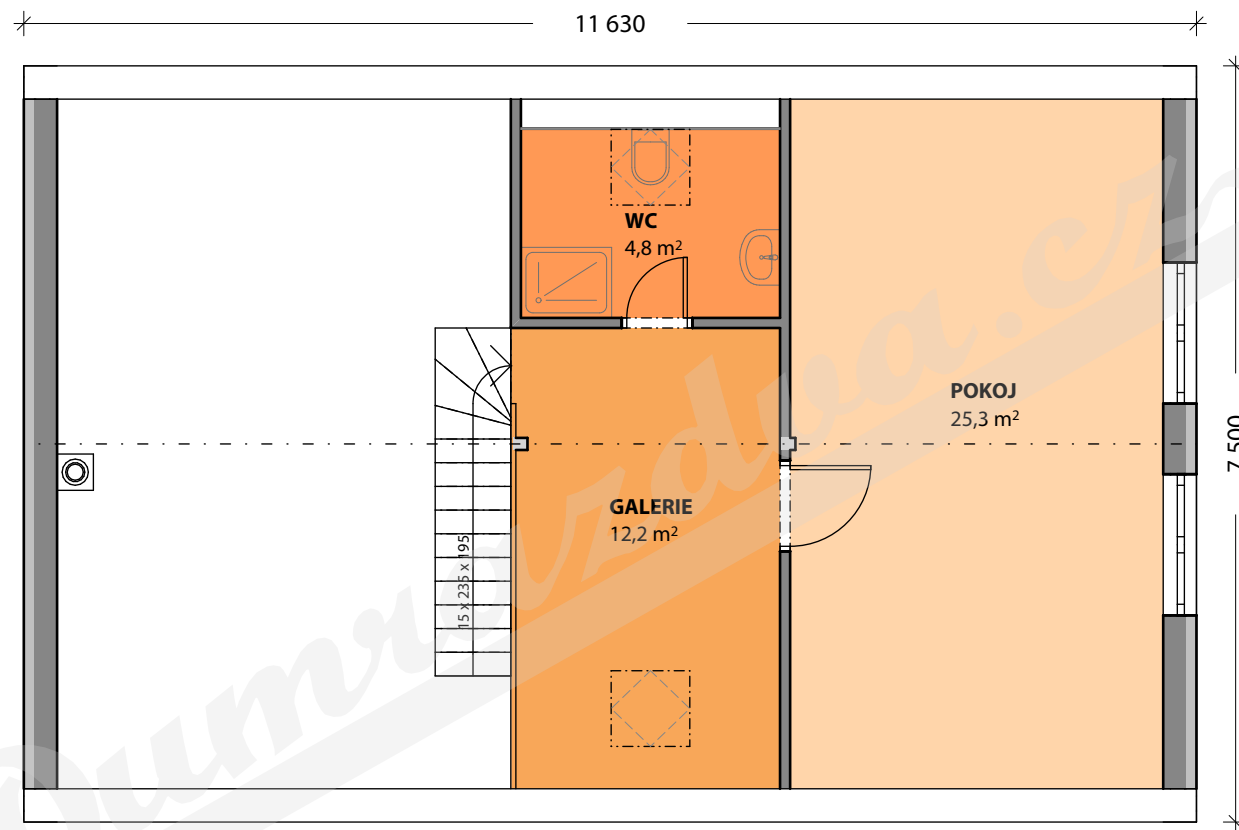

1.NP

DŮM MEZONETOVÝ R (4+kk, 5+kk (2x)) / 87,2 m²

Dumrazdva.cz

2.NP - var. I

DŮM MEZONETOVÝ R (4+kk, 5+kk (2x)) / 87,2 m²

Dumrazdva.cz

2.NP - var. II

DŮM MEZONETOVÝ R (4+kk, 5+kk (2x)) / 87,2 m²

Dumrazdva.cz

2.NP - var. III

DŮM MEZONETOVÝ R (4+kk, 5+kk (2x)) / 87,2 m²

Dumrazdva.cz

DŮM MEZONETOVÝ R (4+kk, 5+kk (2x)) / 87,2 m²

Dumrazdva.cz

DŮM MEZONETOVÝ R (4+kk, 5+kk (2x)) / 87,2 m²

Dumrazdva.cz