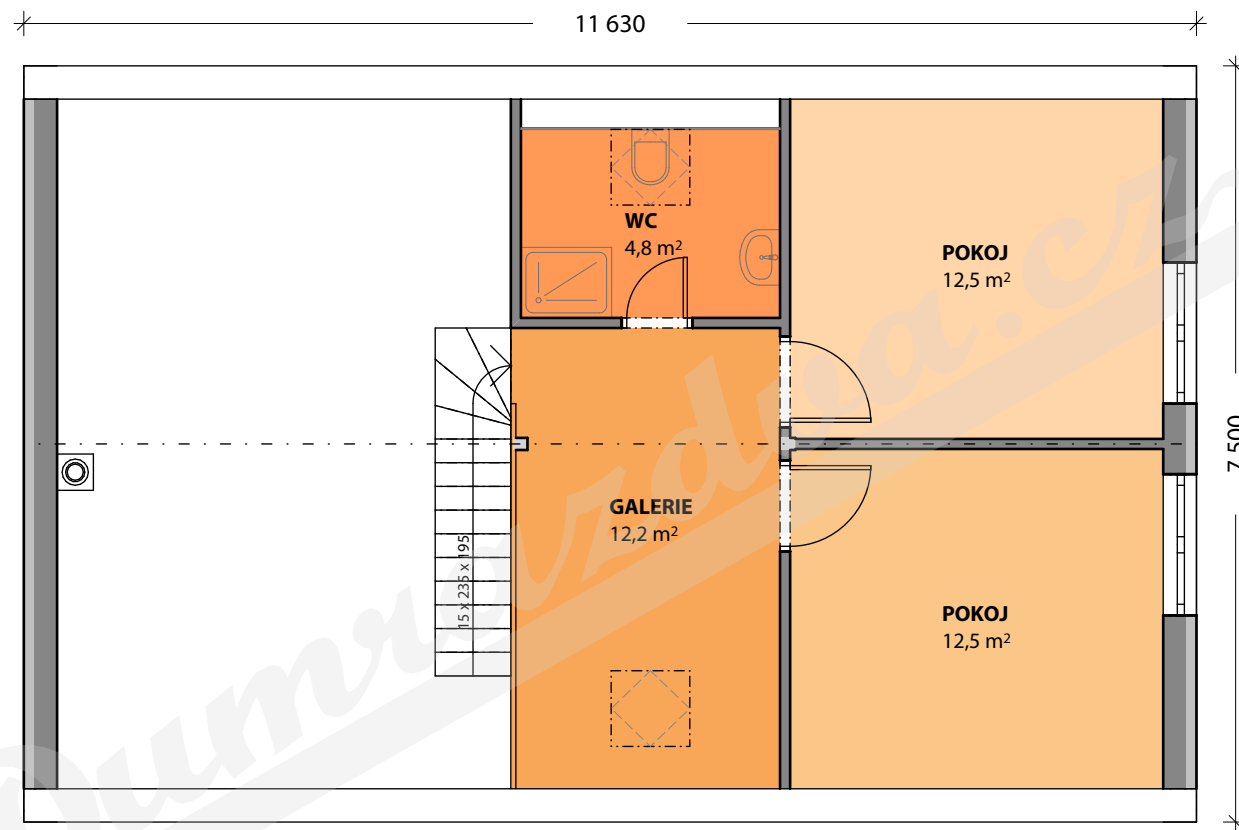

1.NP

DŮM MEZONETOVÝ R (4+kk, 5+kk (2x)) / 87,2 m²

Dumrazdva.cz

2.NP - var. I

DŮM MEZONETOVÝ R (4+kk, 5+kk (2x)) / 87,2 m²

Dumrazdva.cz

2.NP - var. II

DŮM MEZONETOVÝ R (4+kk, 5+kk (2x)) / 87,2 m²

Dumrazdva.cz

2.NP - var. III

DŮM MEZONETOVÝ R (4+kk, 5+kk (2x)) / 87,2 m²

Dumrazdva.cz

DŮM MEZONETOVÝ R (4+kk, 5+kk (2x)) / 87,2 m²

Dumrazdva.cz

DŮM MEZONETOVÝ R (4+kk, 5+kk (2x)) / 87,2 m²

Dumrazdva.cz