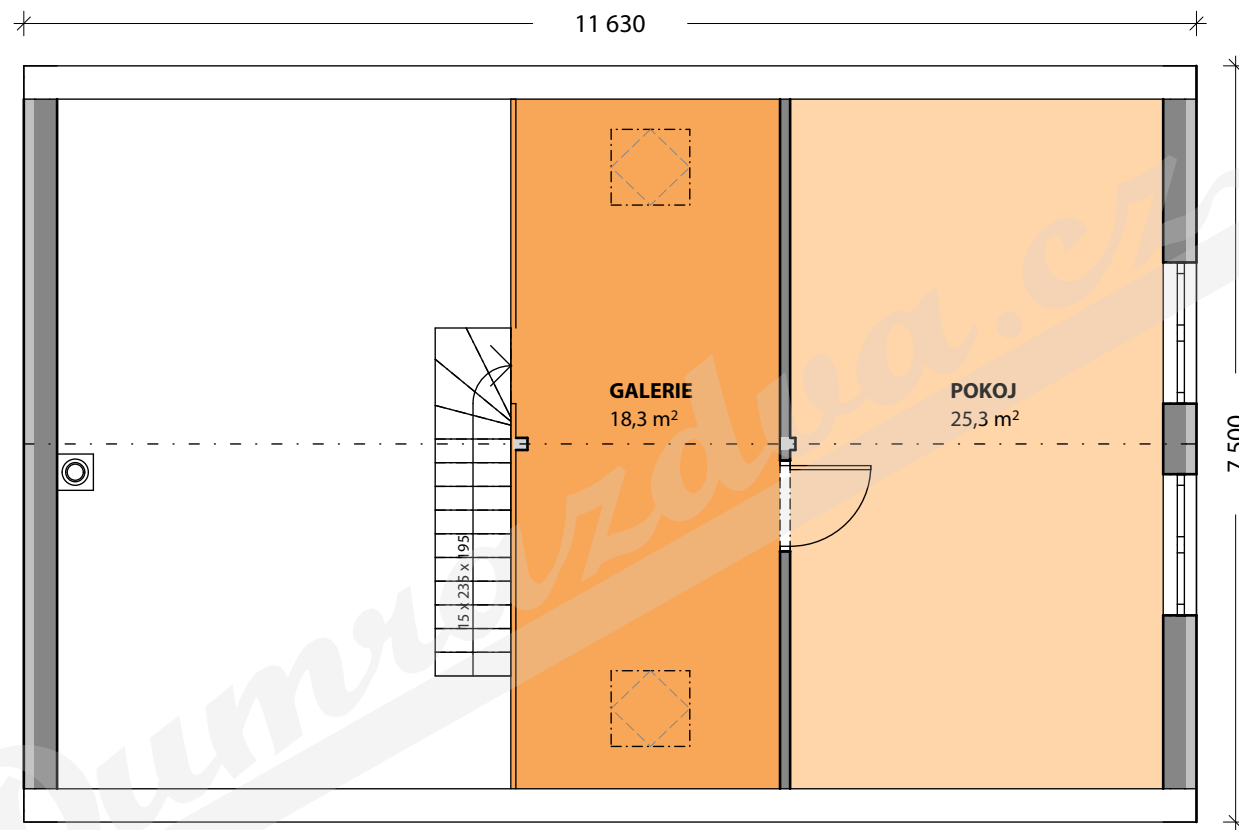

1.NP

DŮM MEZONETOVÝ R (4+kk, 5+kk (2x)) / 87,2 m²

Dumrazdva.cz

2.NP - var. I

DŮM MEZONETOVÝ R (4+kk, 5+kk (2x)) / 87,2 m²

Dumrazdva.cz

2.NP - var. II

DŮM MEZONETOVÝ R (4+kk, 5+kk (2x)) / 87,2 m²

Dumrazdva.cz

2.NP - var. III

DŮM MEZONETOVÝ R (4+kk, 5+kk (2x)) / 87,2 m²

Dumrazdva.cz

DŮM MEZONETOVÝ R (4+kk, 5+kk (2x)) / 87,2 m²

Dumrazdva.cz

DŮM MEZONETOVÝ R (4+kk, 5+kk (2x)) / 87,2 m²

Dumrazdva.cz