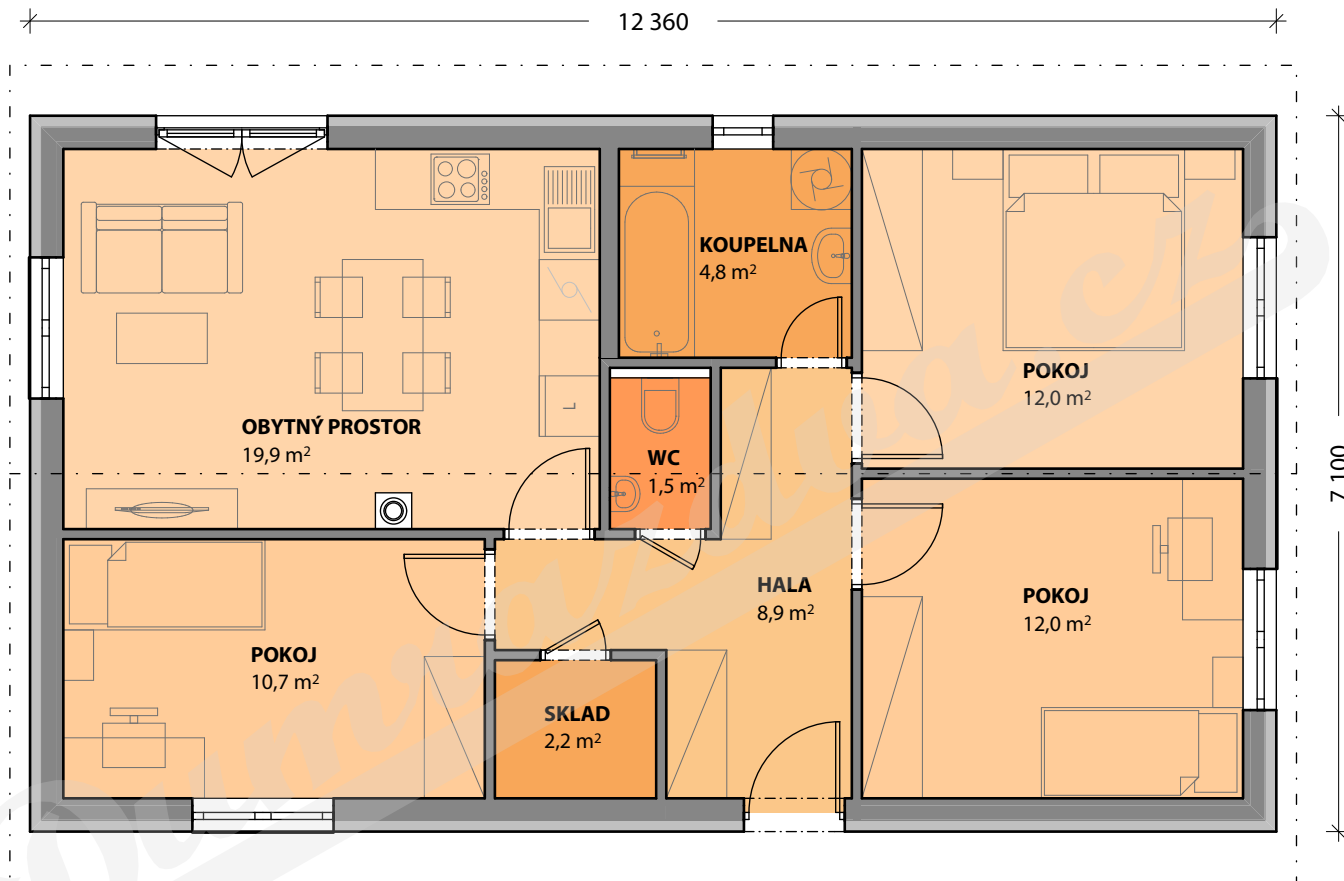

BUNGALOV 1++ (3+kk, 4+kk) / 87,8 m²

Dumrazdva.cz

BUNGALOV 1++ (3+kk, 4+kk) / 87,8 m²

Dumrazdva.cz

BUNGALOV 1++ (3+kk, 4+kk) / 87,8 m²

Dumrazdva.cz

BUNGALOV 1++ (3+kk, 4+kk) / 87,8 m²

Dumrazdva.cz