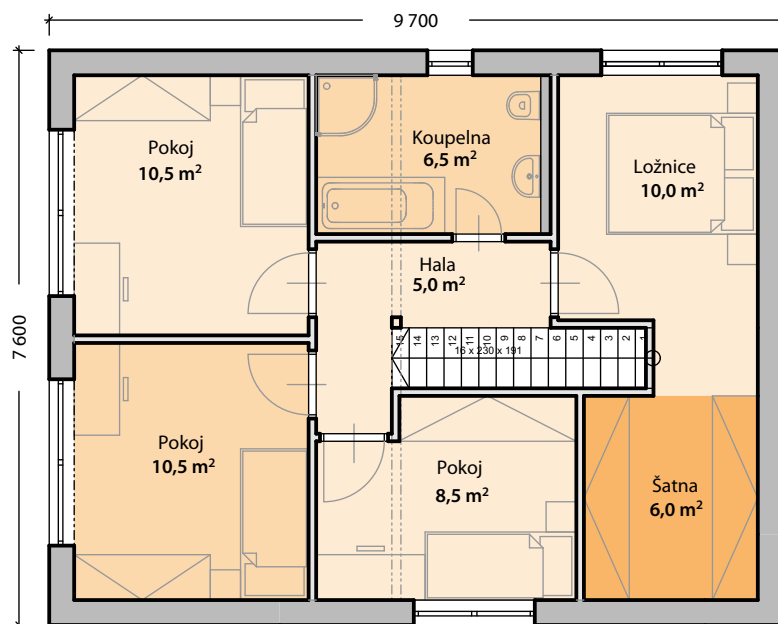

DŮM S PODKROVÍM - K - 1.NP

zastavěná plocha - 73,7 m² • dispozice 5+kk

DŮM S PODKROVÍM - K - 2.NP

zastavěná plocha - 73,7 m² • dispozice 5+kk

DŮM S PODKROVÍM - K

zastavěná plocha - 73,7 m² • dispozice 5+kk