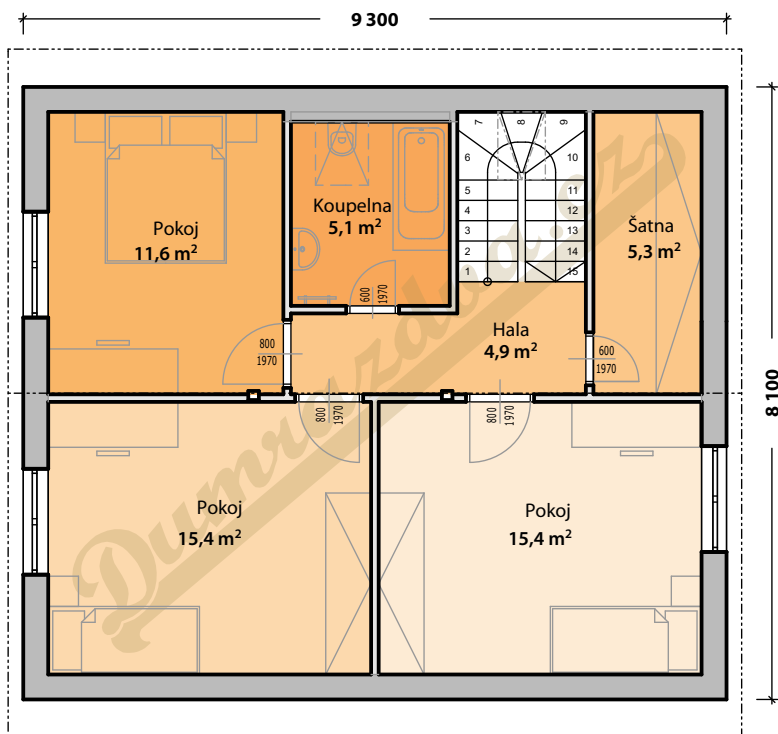

## DŮM S PODKROVÍM - C - 1.NP

zastavěná plocha - 75,30 m<sup>2</sup> • dispozice 5+kk

## DŮM S PODKROVÍM - C - 2.NP

zastavěná plocha - 75,30 m<sup>2</sup> • dispozice 5+kk

## DŮM S PODKROVÍM - C

zastavěná plocha - 75,30 m<sup>2</sup> • dispozice 5+kk