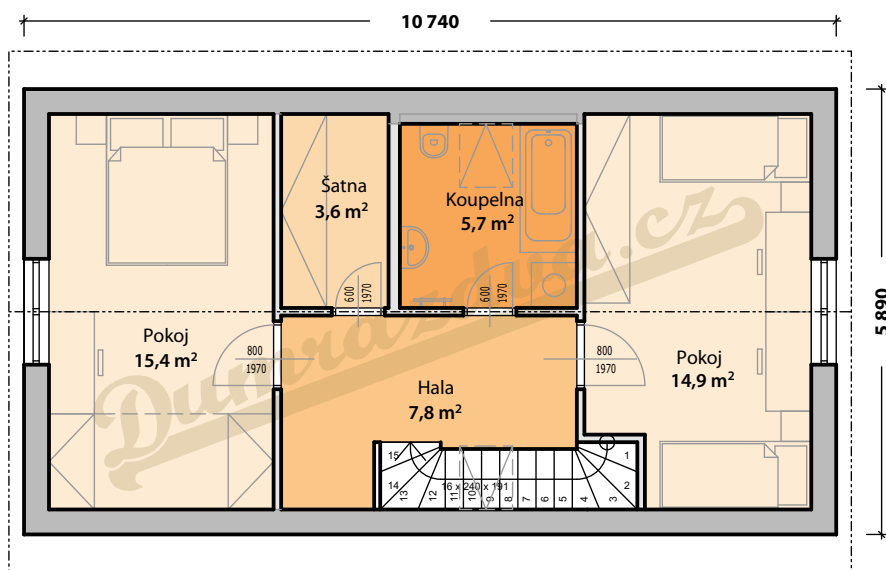

DŮM S PODKROVÍM - A + 1.NP

zastavěná plocha - 63,3 m² • dispozice 4+kk

DŮM S PODKROVÍM - A + 2.NP

zastavěná plocha - 63,3 m² • dispozice 4+kk

DŮM S PODKROVÍM - A +

zastavěná plocha - 63,3 m² • dispozice 4+kk