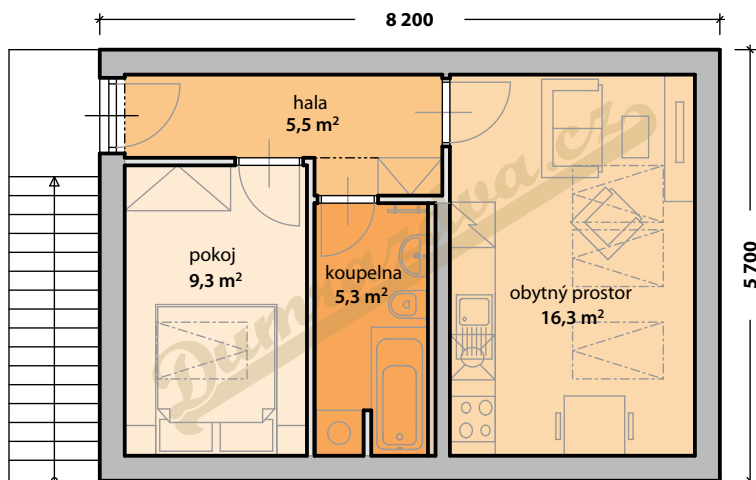

DŮM SE DVĚMA BYTY - A - 1.NP

zastavěná plocha - 53,60 m² • dispozice 2+kk - 2x36 m²

DŮM SE DVĚMA BYTY - A - 2.NP

zastavěná plocha - 53,60 m² • dispozice 2+kk - 2x36 m²

DŮM SE DVĚMA BYTY - A

zastavěná plocha - 53,60 m² • dispozice 2+kk - 2x36 m²