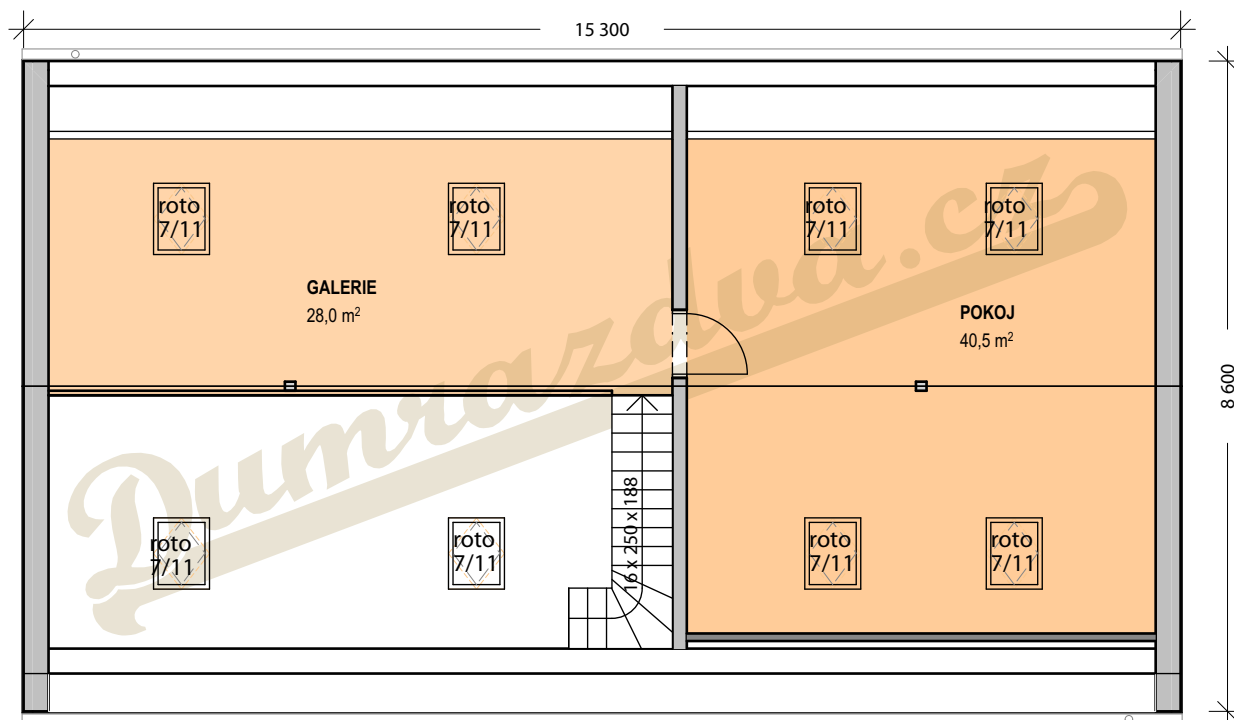

## DŮM MEZONETOVÝ - A - 1.NP

zastavěná plocha - 124,30 m<sup>2</sup> • dispozice 5+kk

## DŮM MEZONETOVÝ - A - 2.NP

zastavěná plocha - 124,30 m<sup>2</sup> • dispozice 5+kk

## **DŮM MEZONETOVÝ - A**

zastavěná plocha - 124,30 m<sup>2</sup> • dispozice 5+kk